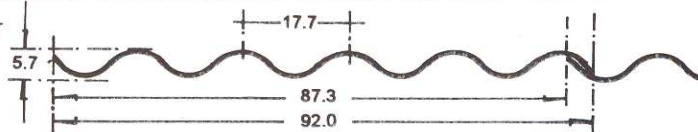

TEJA ONDULADA PERFIL 7

ETERNIT-COLOMBIT-MANILIT
ESC 1:12.5

DESCRIPCION	en cms.	ESPESOR 2.0 m.m.	VALOR UNITARIO	ESPESOR 3.0 m.m.	VALOR UNITARIO
Ondulada No. 4	120 x 92 (Util 87)	Ref.: 13102		Ref.: 13104	
Ondulada No. 5	149 x 92 "	Ref.: 13142		Ref.: 13143	
Ondulada No. 6	179 x 92 "	Ref.: 13101		Ref.: 13103	
Ondulada No. 8	240 x 92 "	Ref.: 13130		Ref.: 13110	
Ondulada No. 10	292 x 92 "			Ref.: 13160	
Ondulada No. 11	335 x 92 "			Ref.: 13105	
Caballote Ondulado	93 x 50 "	Ref.: 13107		Ref.: 13100	

TEJA ONDULADA PERFIL 7 "VENTILADA"

ESC 1:12.5

DESCRIPCION	en cms.	ESPESOR 2.0 m.m.	VALOR UNITARIO	ESPESOR 3.0 m.m.	VALOR UNITARIO
Ventilada No. 6	188 x 92 Izquierda (Util 87)	Ref.: 13183		Ref.: 13167	
Ventilada No. 6	188 x 92 Derecha "	Ref.: 13179		Ref.: 13162	

TEJA ONDULADA PERFIL 5

ETERNIT ESC 1:12.5

DESCRIPCION	en cms.	ESPESOR 2.0 m.m.	VALOR UNITARIO	ESPESOR 3.0 m.m.	VALOR UNITARIO
Ondulit No. 4	120 x 100 (Util 91)	Ref.: 13137		Ref.: 13116	
Ondulit No. 5	145 x 100 "	Ref.: 13117		Ref.: 13121	
Ondulit No. 6	179 x 100 "	Ref.: 13128		Ref.: 13129	
Ondulit No. 8	240 x 100 "	Ref.: 13135		Ref.: 13136	
Ondulit No. 10	292 x 100 "			Ref.: 13138	

TEJA ONDULADA PERFIL 10

ETERNIT-COLOMBIT-PLYCEM. ESC 1:125

DESCRIPCION	en cms.	ESPESOR 2.0 m.m.	VALOR UNITARIO	ESPESOR 3.0 m.m.	VALOR UNITARIO
Ondulada (Perfil 10) No. 6	178 x 103 (Util 90)	Ref.: 12973		Ref.: 12974	
Ondulada (Perfil 10) No. 8	240 x 103 "	Ref.: 12975		Ref.: 12976	
Ondulada (Perfil 10) No. 10	292 x 103 "			Ref.: 12977	