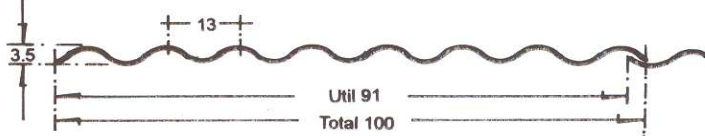

TEJA ONDULADA PERFIL 7 MAXILIT

ESC. 1: 12.5

DESCRIPCION	en cms.	ESPESOR 2.0 m.m.	VALOR UNITARIO	ESPESOR 3.0 m.m.	VALOR UNITARIO
Ondulada Maxilit No. 6	178 x 110 (Util 105)	Ref.: 12978		Ref.: 12979	
Ondulada Maxilit No. 8	240 x 110 "	Ref.: 12980		Ref.: 12981	
Ondulada Maxilit No. 10	292 x 110 "			Ref.: 12982	

TEJA ONDULADA PERFIL 5

ETERNIT ESC 1:12.5

DESCRIPCION	en cms.	ESPESOR 2.0 m.m.	VALOR UNITARIO	ESPESOR 3.0 m.m.	VALOR UNITARIO
Ondulit No. 4	120 x 100 (Util 91)	Ref.: 13137		Ref.: 13116	
Ondulit No. 5	145 x 100 "	Ref.: 13117		Ref.: 13121	
Ondulit No. 6	179 x 100 "	Ref.: 13128		Ref.: 13129	
Ondulit No. 8	240 x 100 "	Ref.: 13135		Ref.: 13136	
Ondulit No. 10	292 x 100 "			Ref.: 13138	

TEJA ONDULADA PERFIL 10

ETERNIT-COLOMBIT-PLYCEM. ESC 1:125

DESCRIPCION	en cms.	ESPESOR 2.0 m.m.	VALOR UNITARIO	ESPESOR 3.0 m.m.	VALOR UNITARIO
Ondulada (Perfil 10) No. 6	178 x 103 (Util 90)	Ref.: 12973		Ref.: 12974	
Ondulada (Perfil 10) No. 8	240 x 103 "	Ref.: 12975		Ref.: 12976	
Ondulada (Perfil 10) No. 10	292 x 103 "			Ref.: 12977	