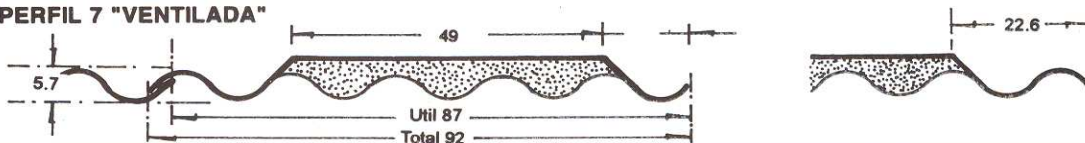

TEJA ONDULADA PERFIL 7

ETERNIT-COLOMBIT-MANILIT
ESC 1:12.5

DESCRIPCION	en cms.	ESPESOR 2.0 m.m.	VALOR UNITARIO	ESPESOR 3.0 m.m.	VALOR UNITARIO
Ondulada No. 4	120 x 92 (Util 87)	Ref.: 13102		Ref.: 13104	
Ondulada No. 5	149 x 92 "	Ref.: 13142		Ref.: 13143	
Ondulada No. 6	179 x 92 "	Ref.: 13101		Ref.: 13103	
Ondulada No. 8	240 x 92 "	Ref.: 13130		Ref.: 13110	
Ondulada No. 10	292 x 92 "			Ref.: 13160	
Ondulada No. 11	335 x 92 "			Ref.: 13105	
Caballote Ondulado	93 x 50 "	Ref.: 13107		Ref.: 13100	

TEJA ONDULADA PERFIL 7 "VENTILADA"

ESC 1:12.5

DESCRIPCION	en cms.	ESPESOR 2.0 m.m.	VALOR UNITARIO	ESPESOR 3.0 m.m.	VALOR UNITARIO
Ventilada No. 6	188 x 92 Izquierda (Util 87)	Ref.: 13183		Ref.: 13167	
Ventilada No. 6	188 x 92 Derecha "	Ref.: 13179		Ref.: 13162	

TEJA ONDULADA PERFIL 5

ETERNIT ESC 1:12.5

DESCRIPCION	en cms.	ESPESOR 2.0 m.m.	VALOR UNITARIO	ESPESOR 3.0 m.m.	VALOR UNITARIO
Ondulit No. 4	120 x 100 (Util 91)	Ref.: 13137		Ref.: 13116	
Ondulit No. 5	145 x 100 "	Ref.: 13117		Ref.: 13121	
Ondulit No. 6	179 x 100 "	Ref.: 13128		Ref.: 13129	
Ondulit No. 8	240 x 100 "	Ref.: 13135		Ref.: 13136	
Ondulit No. 10	292 x 100 "			Ref.: 13138	

TEJA ONDULADA PERFIL 10

ETERNIT-COLOMBIT-PLYCEM. ESC 1:125

DESCRIPCION	en cms.	ESPESOR 2.0 m.m.	VALOR UNITARIO	ESPESOR 3.0 m.m.	VALOR UNITARIO
Ondulada (Perfil 10) No. 6	178 x 103 (Util 90)	Ref.: 12973		Ref.: 12974	
Ondulada (Perfil 10) No. 8	240 x 103 "	Ref.: 12975		Ref.: 12976	
Ondulada (Perfil 10) No. 10	292 x 103 "			Ref.: 12977	