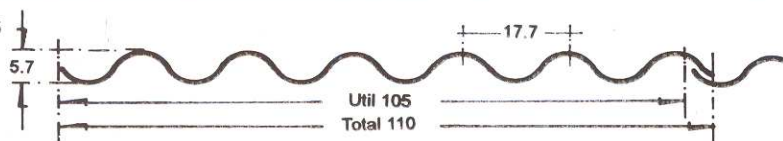

TEJA ONDULADA PERFIL 7 "VENTILADA"

ESC 1:12.5

DESCRIPCION	en cms.	ESPESOR 2.0 m.m.	VALOR UNITARIO	ESPESOR 3.0 m.m.	VALOR UNITARIO
Ventilada No. 6	188 x 92 Izquierda (Util 87)	Ref.: 13183		Ref.: 13167	
Ventilada No. 6	188 x 92 Derecha "	Ref.: 13179		Ref.: 13162	

TEJA ONDULADA PERFIL 7 MAXILIT

ESC. 1: 12.5

DESCRIPCION	en cms.	ESPESOR 2.0 m.m.	VALOR UNITARIO	ESPESOR 3.0 m.m.	VALOR UNITARIO
Ondulada Maxilit No. 6	178 x 110 (Util 105)	Ref.: 12978		Ref.: 12979	
Ondulada Maxilit No. 8	240 x 110 "	Ref.: 12980		Ref.: 12981	
Ondulada Maxilit No. 10	292 x 110 "			Ref.: 12982	

TEJA ONDULADA PERFIL 5

ETERNIT ESC 1:12.5

DESCRIPCION	en cms.	ESPESOR 2.0 m.m.	VALOR UNITARIO	ESPESOR 3.0 m.m.	VALOR UNITARIO
Ondulit No. 4	120 x 100 (Util 91)	Ref.: 13137		Ref.: 13116	
Ondulit No. 5	145 x 100 "	Ref.: 13117		Ref.: 13121	
Ondulit No. 6	179 x 100 "	Ref.: 13128		Ref.: 13129	
Ondulit No. 8	240 x 100 "	Ref.: 13135		Ref.: 13136	
Ondulit No. 10	292 x 100 "			Ref.: 13138	

TEJA ONDULADA PERFIL 10

ETERNIT-COLOMBIT-PLYCEM. ESC 1:125

DESCRIPCION	en cms.	ESPESOR 2.0 m.m.	VALOR UNITARIO	ESPESOR 3.0 m.m.	VALOR UNITARIO
Ondulada (Perfil 10) No. 6	178 x 103 (Util 90)	Ref.: 12973		Ref.: 12974	
Ondulada (Perfil 10) No. 8	240 x 103 "	Ref.: 12975		Ref.: 12976	
Ondulada (Perfil 10) No. 10	292 x 103 "			Ref.: 12977	