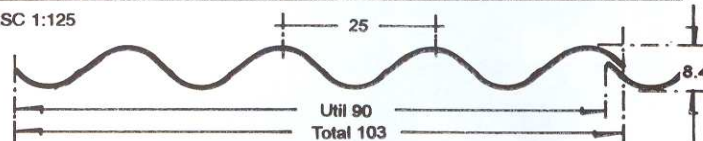

TEJA ONDULADA PERFIL 5

ETERNIT ESC 1:12.5

DESCRIPCION	en cms.	ESPESOR 2.0 m.m.	VALOR UNITARIO	ESPESOR 3.0 m.m.	VALOR UNITARIO
Ondulit No. 4	120 x 100 (Util 91)	Ref.: 13137		Ref.: 13116	
Ondulit No. 5	145 x 100 "	Ref.: 13117		Ref.: 13121	
Ondulit No. 6	179 x 100 "	Ref.: 13128		Ref.: 13129	
Ondulit No. 8	240 x 100 "	Ref.: 13135		Ref.: 13136	
Ondulit No. 10	292 x 100 "			Ref.: 13138	

TEJA ONDULADA PERFIL 10

ETERNIT-COLOMBIT-PLYCEM. ESC 1:125

DESCRIPCION	en cms.	ESPESOR 2.0 m.m.	VALOR UNITARIO	ESPESOR 3.0 m.m.	VALOR UNITARIO
Ondulada (Perfil 10) No. 6	178 x 103 (Util 90)	Ref.: 12973		Ref.: 12974	
Ondulada (Perfil 10) No. 8	240 x 103 "	Ref.: 12975		Ref.: 12976	
Ondulada (Perfil 10) No. 10	292 x 103 "			Ref.: 12977	