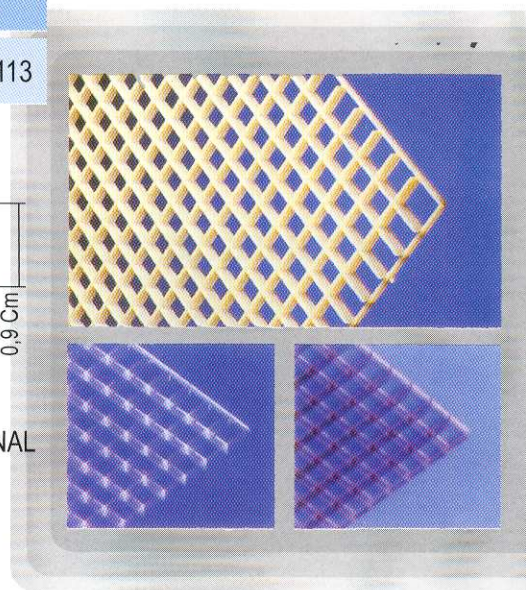

# REJILUX (Dimensiones 60 x 120)

## COLORES

OPAL REF: 60113

LAS REJILLAS **REJILUX** SON INYECTADAS EN POLIESTIRENO CON UNA MEDIDA NOMINAL DE 60 X 120 Cm. COMPUESTO POR MÓDULOS DE 30X30 Cm.

LA **REJILUX** INCORPORA UN SISTEMA MACHIHEMRADO.

# crystal