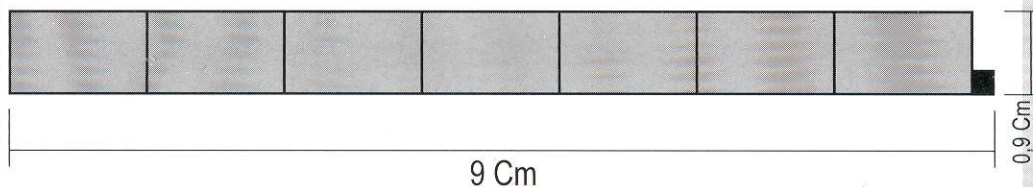

# REJILUX (Dimensiones 60 x 120)

## COLORES

OPAL REF: 60113

LAS REJILLAS **REJILUX** SON INYECTADAS EN POLIESTIRENO CON UNA MEDIDA NOMINAL DE 60 X 120 Cm. COMPUESTO POR MÓDULOS DE 30X30 Cm.

LA **REJILUX** INCORPORA UN SISTEMA MACHIHEMRADO.